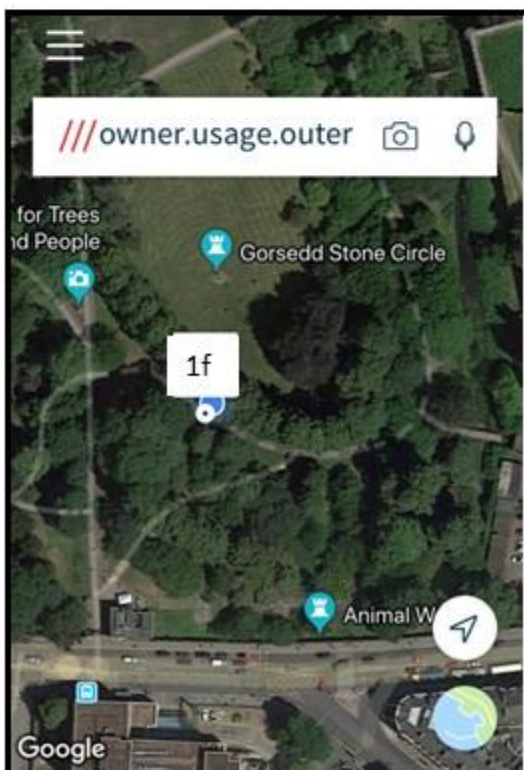

Plac: £100.00 (pres) / £145.00 (dur)

Arddull opsiwn 1: Maincâ dyluniad dail metel

Lleoliadau sydd ar gael
Dyfynnwch y cyfeiriadau hyn ar eich ffurflen gais

Lleoliad 1f

Gwybodaeth lleoliad wedi'i darparu gan App what3words