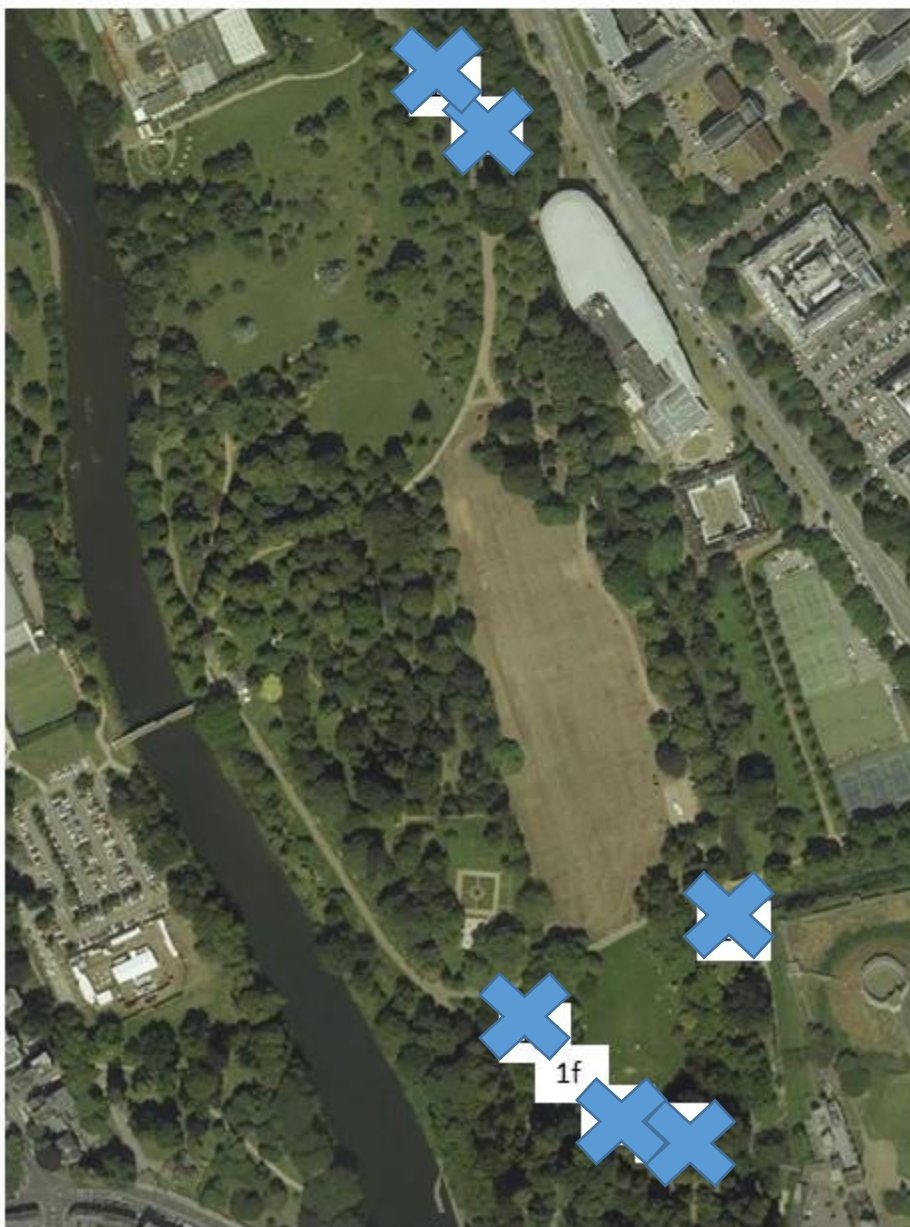

Plac: £100.00 (pres) / £145.00 (dur)

Arddull opsiwn 1: Maincâ dyluniad dail metel

Lleoliadau sydd ar gael
Dyfynnwch y cyfeiriadau hyn ar eich ffurflen gais

Lleoliad 1f

Gwybodaeth lleoliad wedi'i darparu gan App what3words