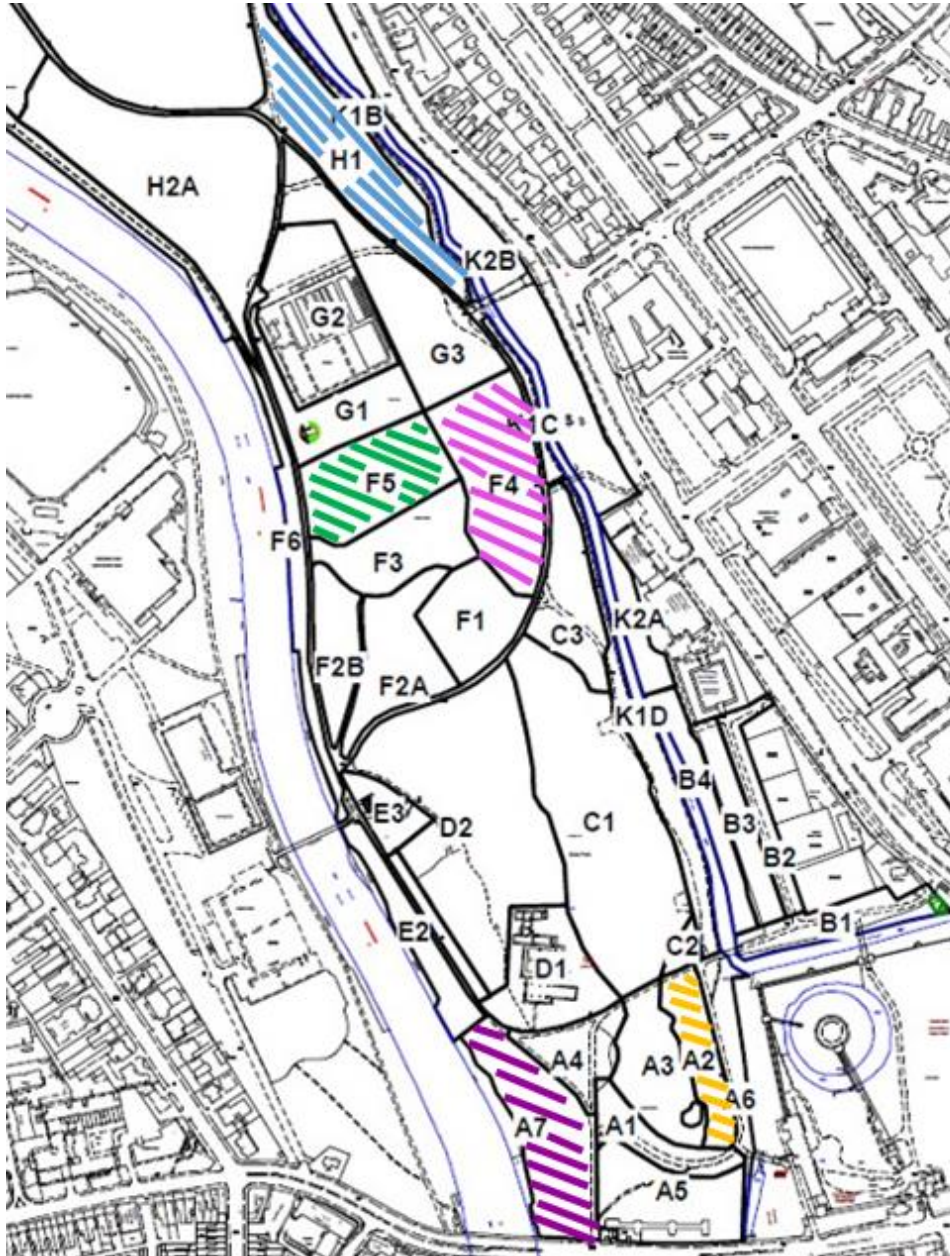

Plannu Coed Parc Bute 2020/21

Bute Park Tree Planting 2020/21

13.01.2020

Ardaloedd Plannu / Planting Areas	Nifer y coed sydd ar gael yma / Number of trees available here	Coed a ddyrannwyd yma / Trees allocated here
A2	0	3 / 3
A7	0	1 / 1
F4	0	1 / 1
F5	0	6 / 6
H1	2	3 / 5

Ardal Blannu – H1 – Casgliad Crataegus / Draenen Wen
Planting Area – H1 – Crataegus / Hawthorn Collection